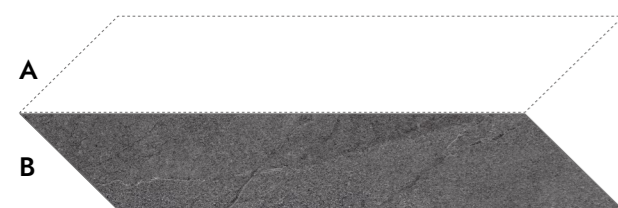

Grey

10x60 Rettificato SCHVALP07 ■ 97 8 A 8 B

Graphite

10x60 Rettificato SCHVALP08 ■ 97 8 A 8 B

Il decoro Chevron reinventa la tradizione geometrica con un linguaggio moderno e dinamico. Grazie alla varietà cromatica e alle possibilità di combinazione, questo decoro diventa uno strumento versatile per conferire personalità agli spazi, creando ambienti eleganti, armoniosi e sempre attuali.